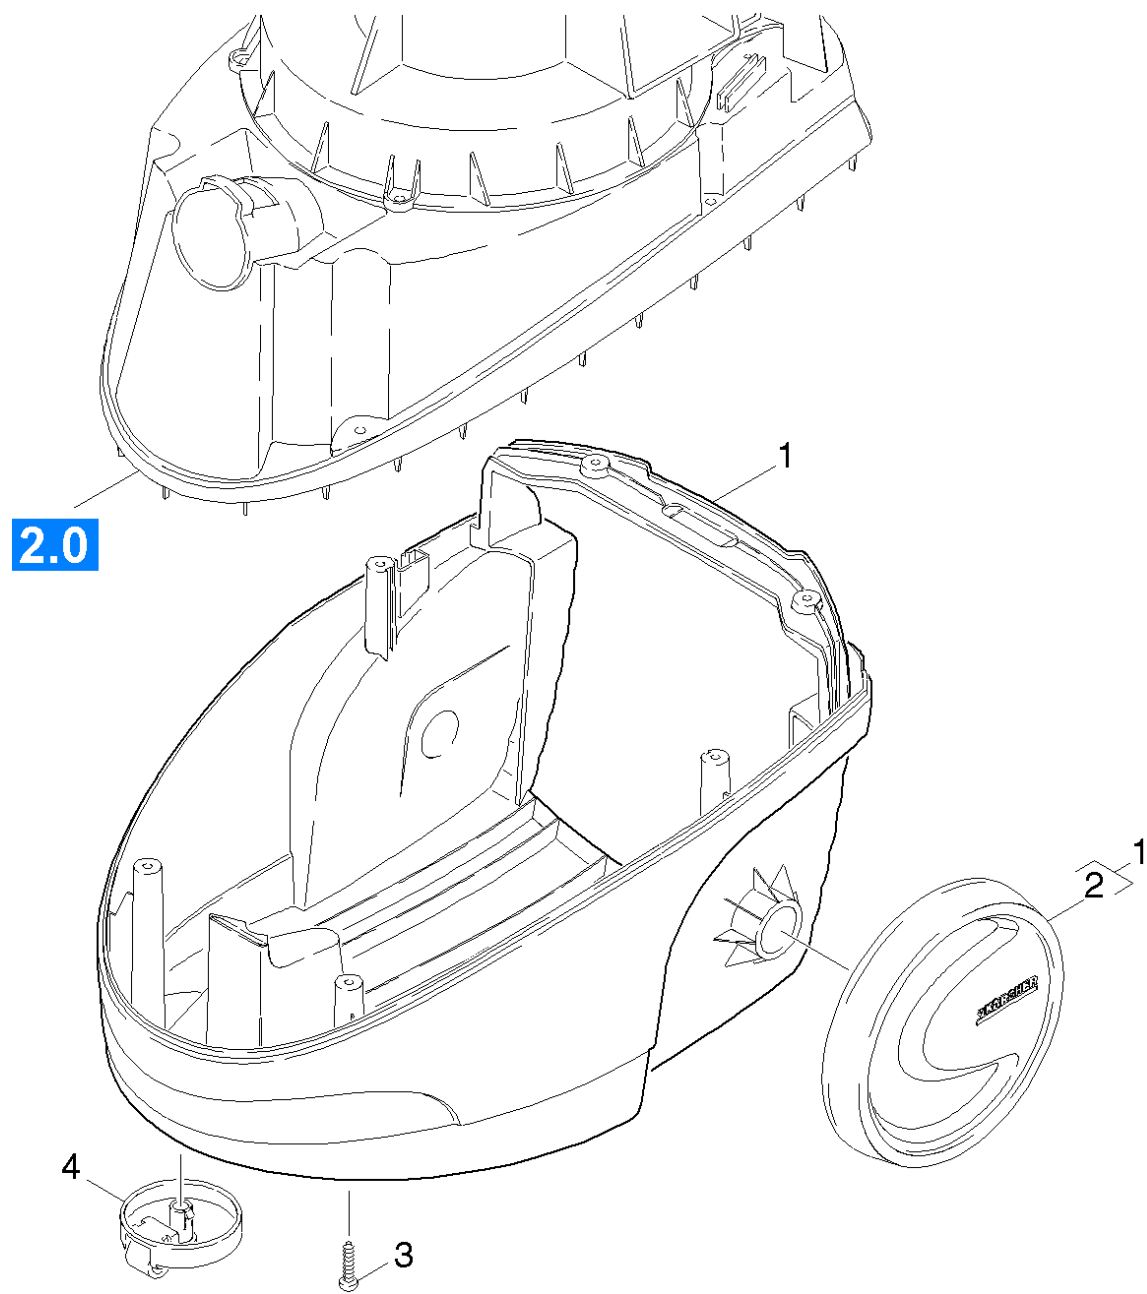

Список запасных частей (1.195-120.0) DS 5500 *EU-II

Содержание

DS 5500 *EU-II (1.195-120.0)	3
250 Перечень запасных деталей К 5500 (5.958-658.0)	4
10 Верхняя часть	5
20 Мотор	7
30 Ванна пол	9
40 Емкость	11
50 Принадлежности	13

POS	Описание	Количество	Единица
10	Верхняя часть	1.000	ST
20	Мотор	1.000	ST
30	Ванна пол	1.000	ST
40	Емкость	1.000	ST
50	Принадлежности	1.000	ST

10 Верхняя часть

POS	Артикульный №	Описание	Количество	Единица	Текст ссылки
1	2.324-003.0	Комплект клавиш	1.000	ST	
2	7.303-098.0	Винт 5x20 -10.9-R2R (K-In6Rd)	3.000	ST	
3	2.324-008.0	Ручка для переноски	1.000	ST	ЖЕЛТЫЙ
3	2.324-007.0	Ручка для переноски	1.000	ST	СЕРЫЙ
4	6.330-170.0	Пружина сжатия	2.000	ST	
5	6.414-963.0	Фильтр Нера 13 Zubehoer	1.000	ST	
6	5.032-565.0	Выпускная решетка	1.000	ST	ЖЕЛТЫЙ
6	5.031-723.0	Выпускная решетка	1.000	ST	СЕРЫЙ
7	5.037-160.0	Крюк с фиксатором	1.000	ST	ЧЕРНЫЙ ЦВЕТ
7	5.037-134.0	Крюк с фиксатором	1.000	ST	ЖЕЛТЫЙ
8	5.337-038.0	Пластинчатая пружина	1.000	ST	
9	2.067-002.0	Крышка с изоляцией	1.000	ST	ЖЕЛТЫЙ
9	2.067-001.0	Крышка с изоляцией	1.000	ST	СЕРЫЙ
10	7.777-999.0	Пополнение запасов прекращенный	1.000	ST	СЕРЫЙ
10	2.324-010.0	Комплект корпуса	1.000	ST	ЧЕРНЫЙ ЦВЕТ
11	6.630-437.0	Переключатель вкл/выкл PUZZI	1.000	ST	
12	2.286-001.0	Комплект изоляционных матов	1.000	ST	

30 Ванна пол

POS	Артикульный №	Описание	Количество	Единица	Текст ссылки
1	2.060-004.0	Часть клавиши корпуса бел DS5600 д/замен	1.000	ST	СЕРЫЙ
1	2.060-003.0	Нижняя часть корпуса для замены DS 5600	1.000	ST	ЖЕЛТЫЙ
2	2.324-019.0	Набор серых дисков DS 5600 на замену	2.000	ST	СЕРЫЙ
2	2.324-015.0	Набор желтых дисков	2.000	ST	ЖЕЛТЫЙ
3	7.303-098.0	Винт 5x20 -10.9-R2R (K-In6Rd)	4.000	ST	
4	4.515-067.0	Поворотный ролик в сборе	2.000	ST	СЕРЫЙ
4	2.324-006.0	Комплект поворотных роликов	1.000	ST	ЧЕРНЫЙ ЦВЕТ