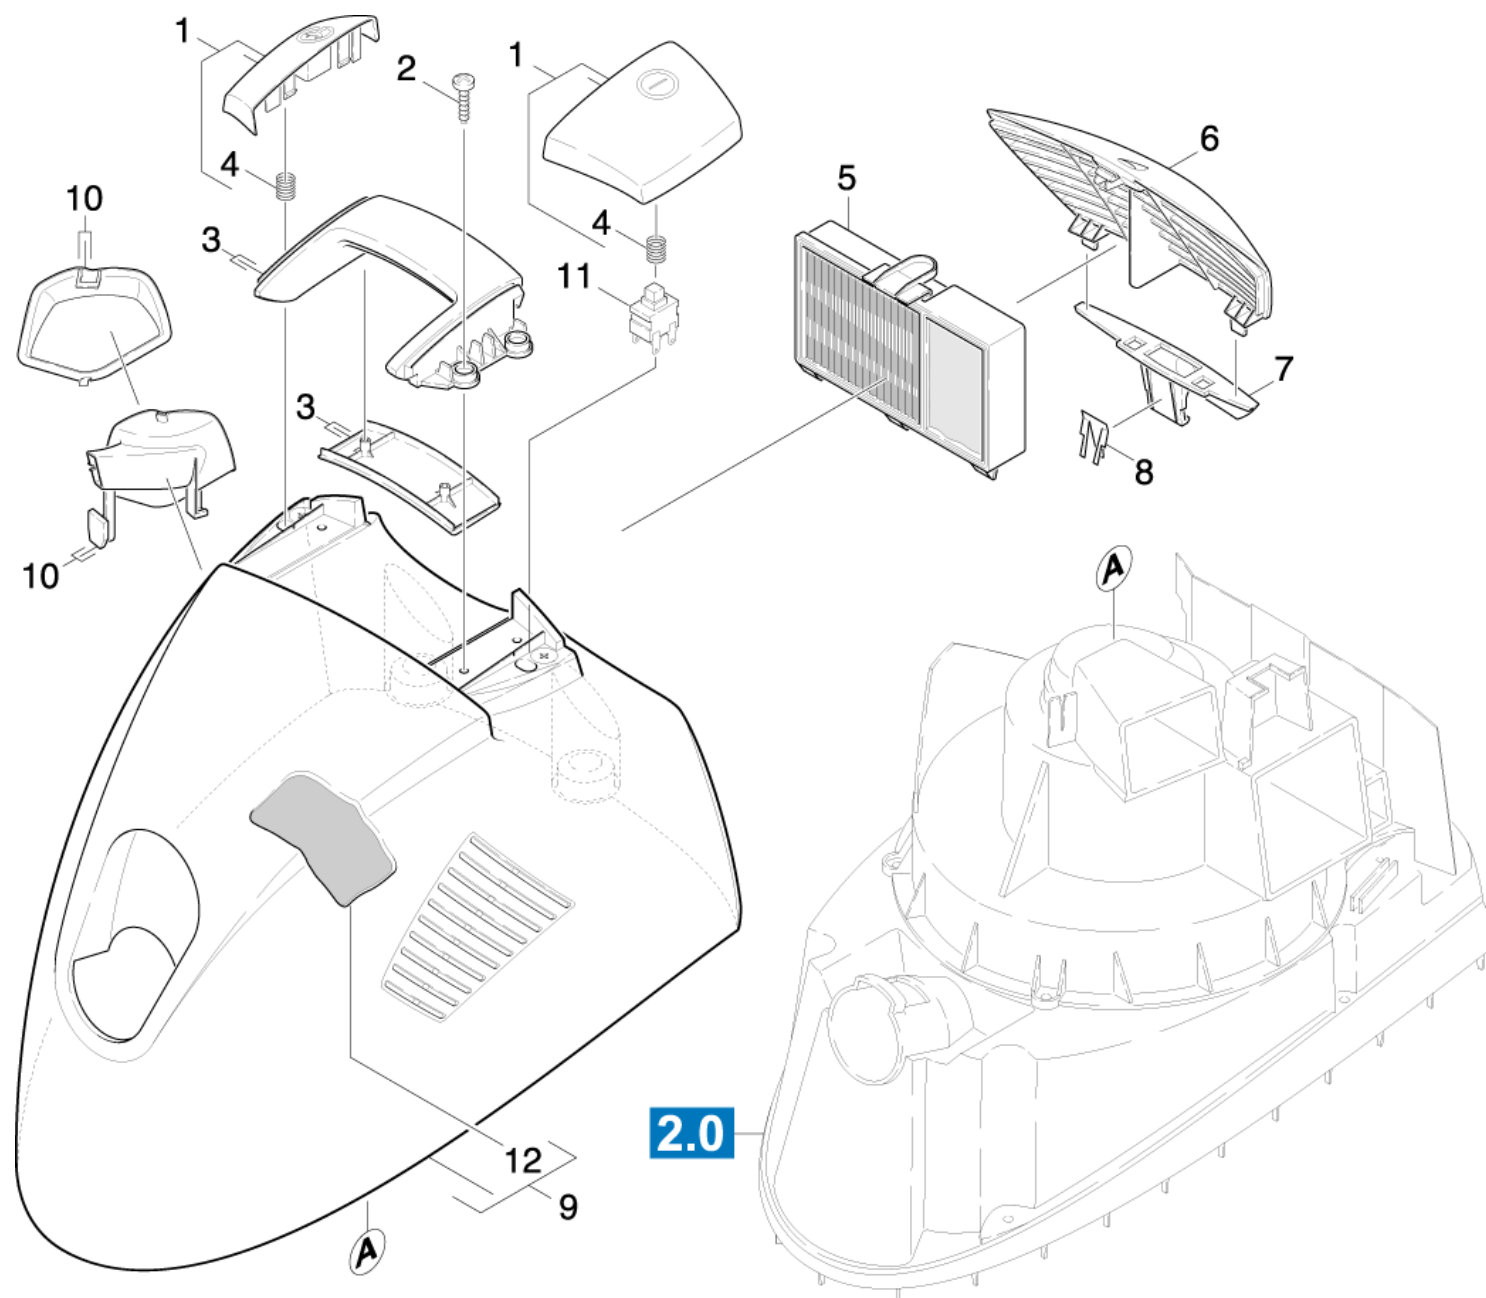

Список запасных частей (1.195-120.0) DS 5500 *EU-II

Содержание

DS 5500 *EU-II (1.195-120.0)	3
250 Перечень запасных деталей К 5500 (5.958-658.0)	4
10 Верхняя часть	5
20 Мотор	7
30 Ванна пол	9
40 Емкость	11
50 Принадлежности	13

DS 5500 *EU-II (1.195-120.0)

POS	Артикульный №	Описание	Количество	Единица
250	5.958-658.0	Перечень запасных деталей К 5500	1.000	СТ
Текст позиции2: 11951110				

250 Перечень запасных деталей К 5500 (5.958-658.0)

POS	Описание	Количество	Единица
10	Верхняя часть	1.000	ST
20	Мотор	1.000	ST
30	Ванна пол	1.000	ST
40	Емкость	1.000	ST
50	Принадлежности	1.000	ST

10 Верхняя часть

POS	Артикульный №	Описание	Количество	Единица	Текст ссылки
1	2.324-003.0	Комплект клавиш	1.000	ST	
2	7.303-098.0	Винт 5x20 -10.9-R2R (K-In6Rd)	3.000	ST	
3	2.324-008.0	Ручка для переноски	1.000	ST	ЖЕЛТЫЙ
3	2.324-007.0	Ручка для переноски	1.000	ST	СЕРЫЙ
4	6.330-170.0	Пружина сжатия	2.000	ST	
5	6.414-963.0	Фильтр Нера 13 Zubehoer	1.000	ST	
6	5.032-565.0	Выпускная решетка	1.000	ST	ЖЕЛТЫЙ
6	5.031-723.0	Выпускная решетка	1.000	ST	СЕРЫЙ
7	5.037-160.0	Крюк с фиксатором	1.000	ST	ЧЕРНЫЙ ЦВЕТ
7	5.037-134.0	Крюк с фиксатором	1.000	ST	ЖЕЛТЫЙ
8	5.337-038.0	Пластинчатая пружина	1.000	ST	
9	2.067-002.0	Крышка с изоляцией	1.000	ST	ЖЕЛТЫЙ
9	2.067-001.0	Крышка с изоляцией	1.000	ST	СЕРЫЙ
10	7.777-999.0	Пополнение запасов прекращенный	1.000	ST	СЕРЫЙ
10	2.324-010.0	Комплект корпуса	1.000	ST	ЧЕРНЫЙ ЦВЕТ
11	6.630-437.0	Переключатель вкл/выкл PUZZI	1.000	ST	
12	2.286-001.0	Комплект изоляционных матов	1.000	ST	