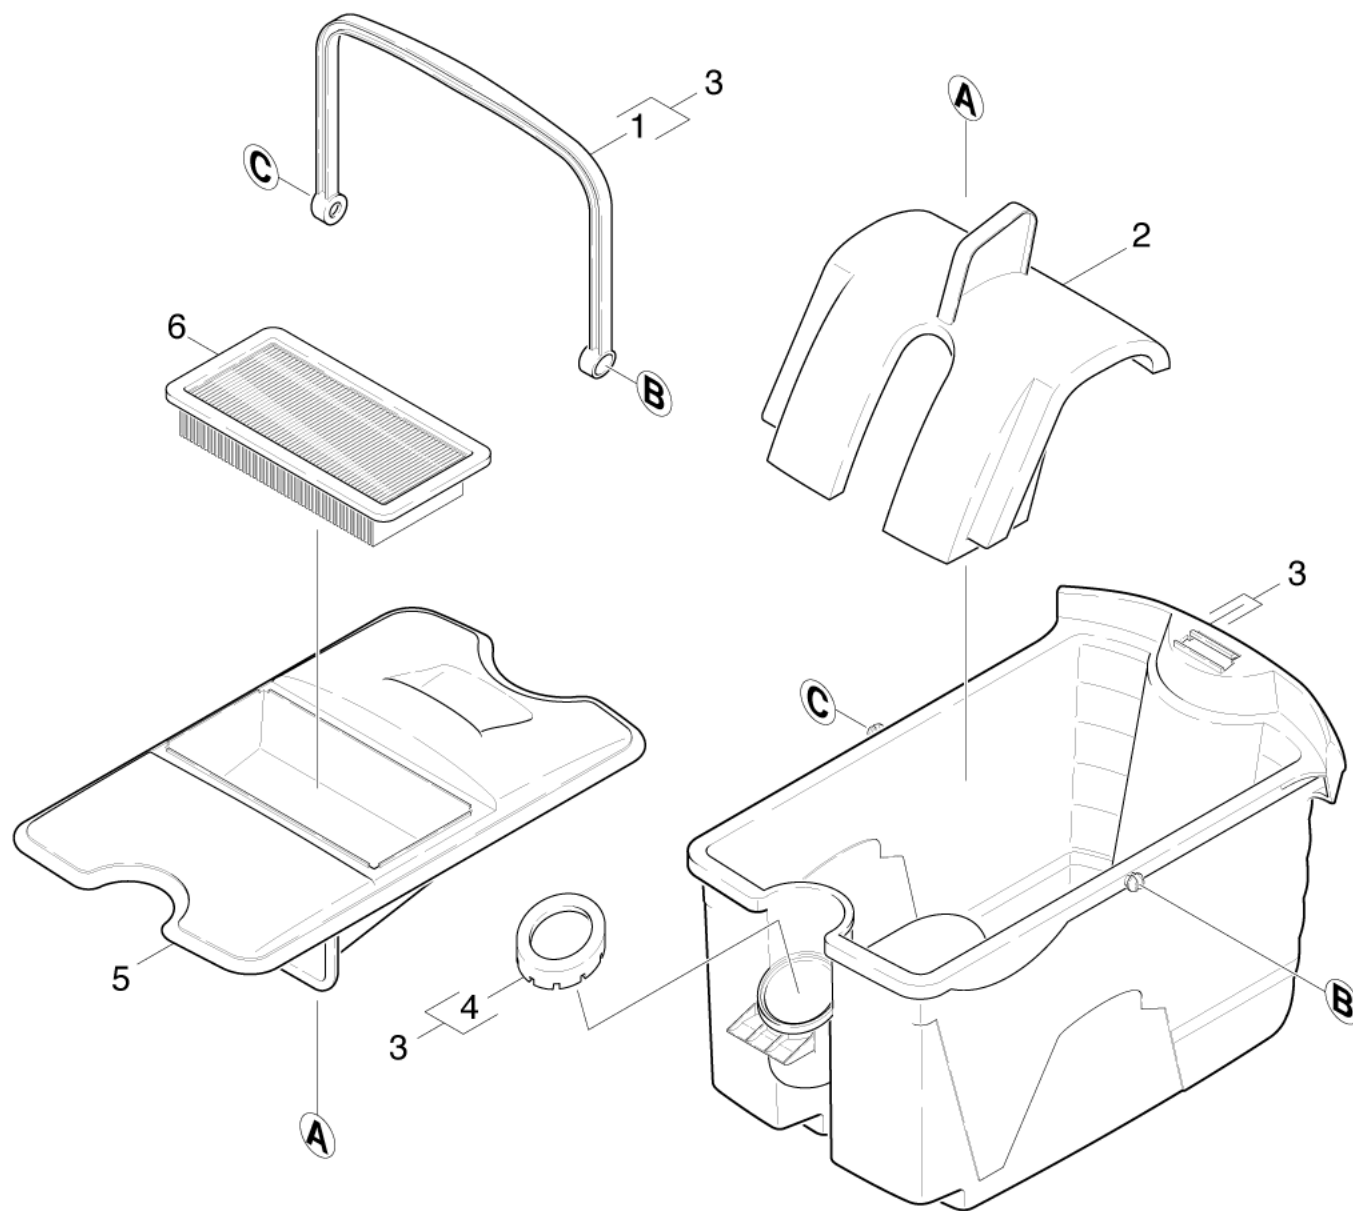

40 Емкость

POS	Артикульный №	Описание	Количество	Единица
1	5.321-724.0	Опора	1.000	ST
2	5.006-816.0	Перегородка	1.000	ST
3	4.070-492.0	Комплект для бака	1.000	ST
4	5.363-497.0	Прокладка штуцера	1.000	ST
5	4.063-767.0	Крышка бака	1.000	ST
6	6.414-631.0	Фильтр защиты электродвигателя	1.000	ST