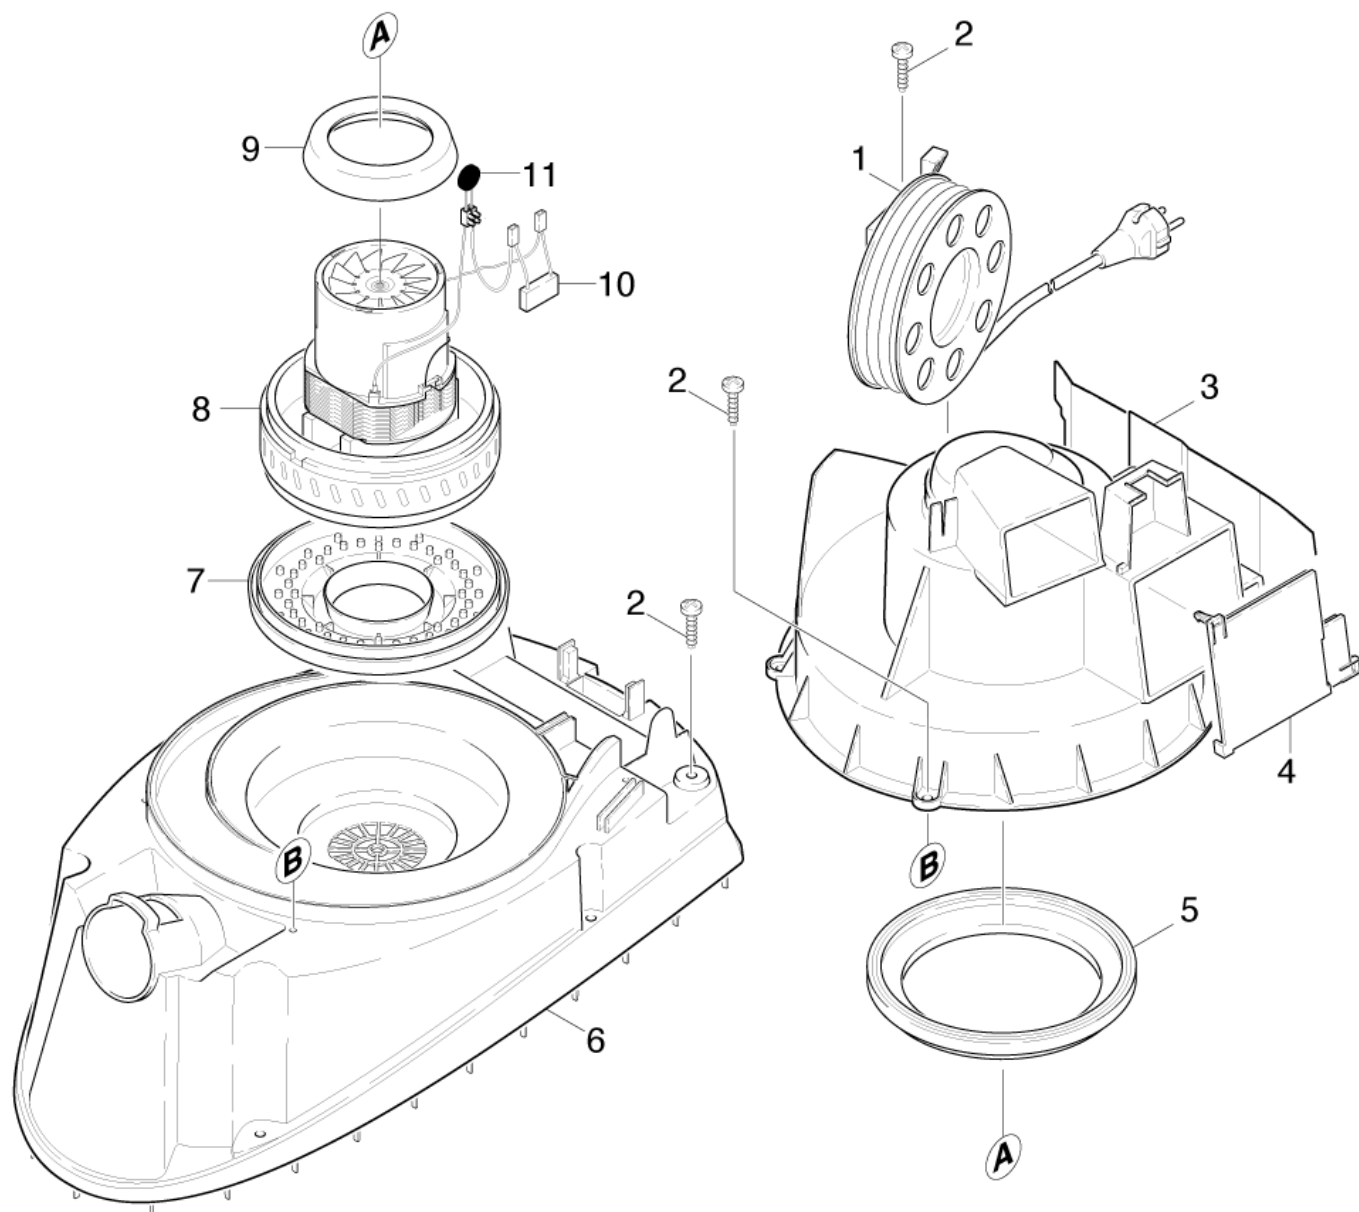

Список запасных частей (1.195-120.0) DS 5500 *EU-II

Содержание

DS 5500 *EU-II (1.195-120.0)	3
250 Перечень запасных деталей К 5500 (5.958-658.0)	4
10 Верхняя часть	5
20 Мотор	7
30 Ванна пол	9
40 Емкость	11
50 Принадлежности	13

DS 5500 *EU-II (1.195-120.0)

POS	Артикульный №	Описание	Количество	Единица
250	5.958-658.0	Перечень запасных деталей К 5500	1.000	СТ
Текст позиции2: 11951110				

250 Перечень запасных деталей К 5500 (5.958-658.0)

POS	Описание	Количество	Единица
10	Верхняя часть	1.000	ST
20	Мотор	1.000	ST
30	Ванна пол	1.000	ST
40	Емкость	1.000	ST
50	Принадлежности	1.000	ST

10 Верхняя часть

POS	Артикульный №	Описание	Количество	Единица	Текст ссылки
1	2.324-003.0	Комплект клавиш	1.000	ST	
2	7.303-098.0	Винт 5x20 -10.9-R2R (K-In6Rd)	3.000	ST	
3	2.324-008.0	Ручка для переноски	1.000	ST	ЖЕЛТЫЙ
3	2.324-007.0	Ручка для переноски	1.000	ST	СЕРЫЙ
4	6.330-170.0	Пружина сжатия	2.000	ST	
5	6.414-963.0	Фильтр Нера 13 Zubehoer	1.000	ST	
6	5.032-565.0	Выпускная решетка	1.000	ST	ЖЕЛТЫЙ
6	5.031-723.0	Выпускная решетка	1.000	ST	СЕРЫЙ
7	5.037-160.0	Крюк с фиксатором	1.000	ST	ЧЕРНЫЙ ЦВЕТ
7	5.037-134.0	Крюк с фиксатором	1.000	ST	ЖЕЛТЫЙ
8	5.337-038.0	Пластинчатая пружина	1.000	ST	
9	2.067-002.0	Крышка с изоляцией	1.000	ST	ЖЕЛТЫЙ
9	2.067-001.0	Крышка с изоляцией	1.000	ST	СЕРЫЙ
10	7.777-999.0	Пополнение запасов прекращенный	1.000	ST	СЕРЫЙ
10	2.324-010.0	Комплект корпуса	1.000	ST	ЧЕРНЫЙ ЦВЕТ
11	6.630-437.0	Переключатель вкл/выкл PUZZI	1.000	ST	
12	2.286-001.0	Комплект изоляционных матов	1.000	ST	