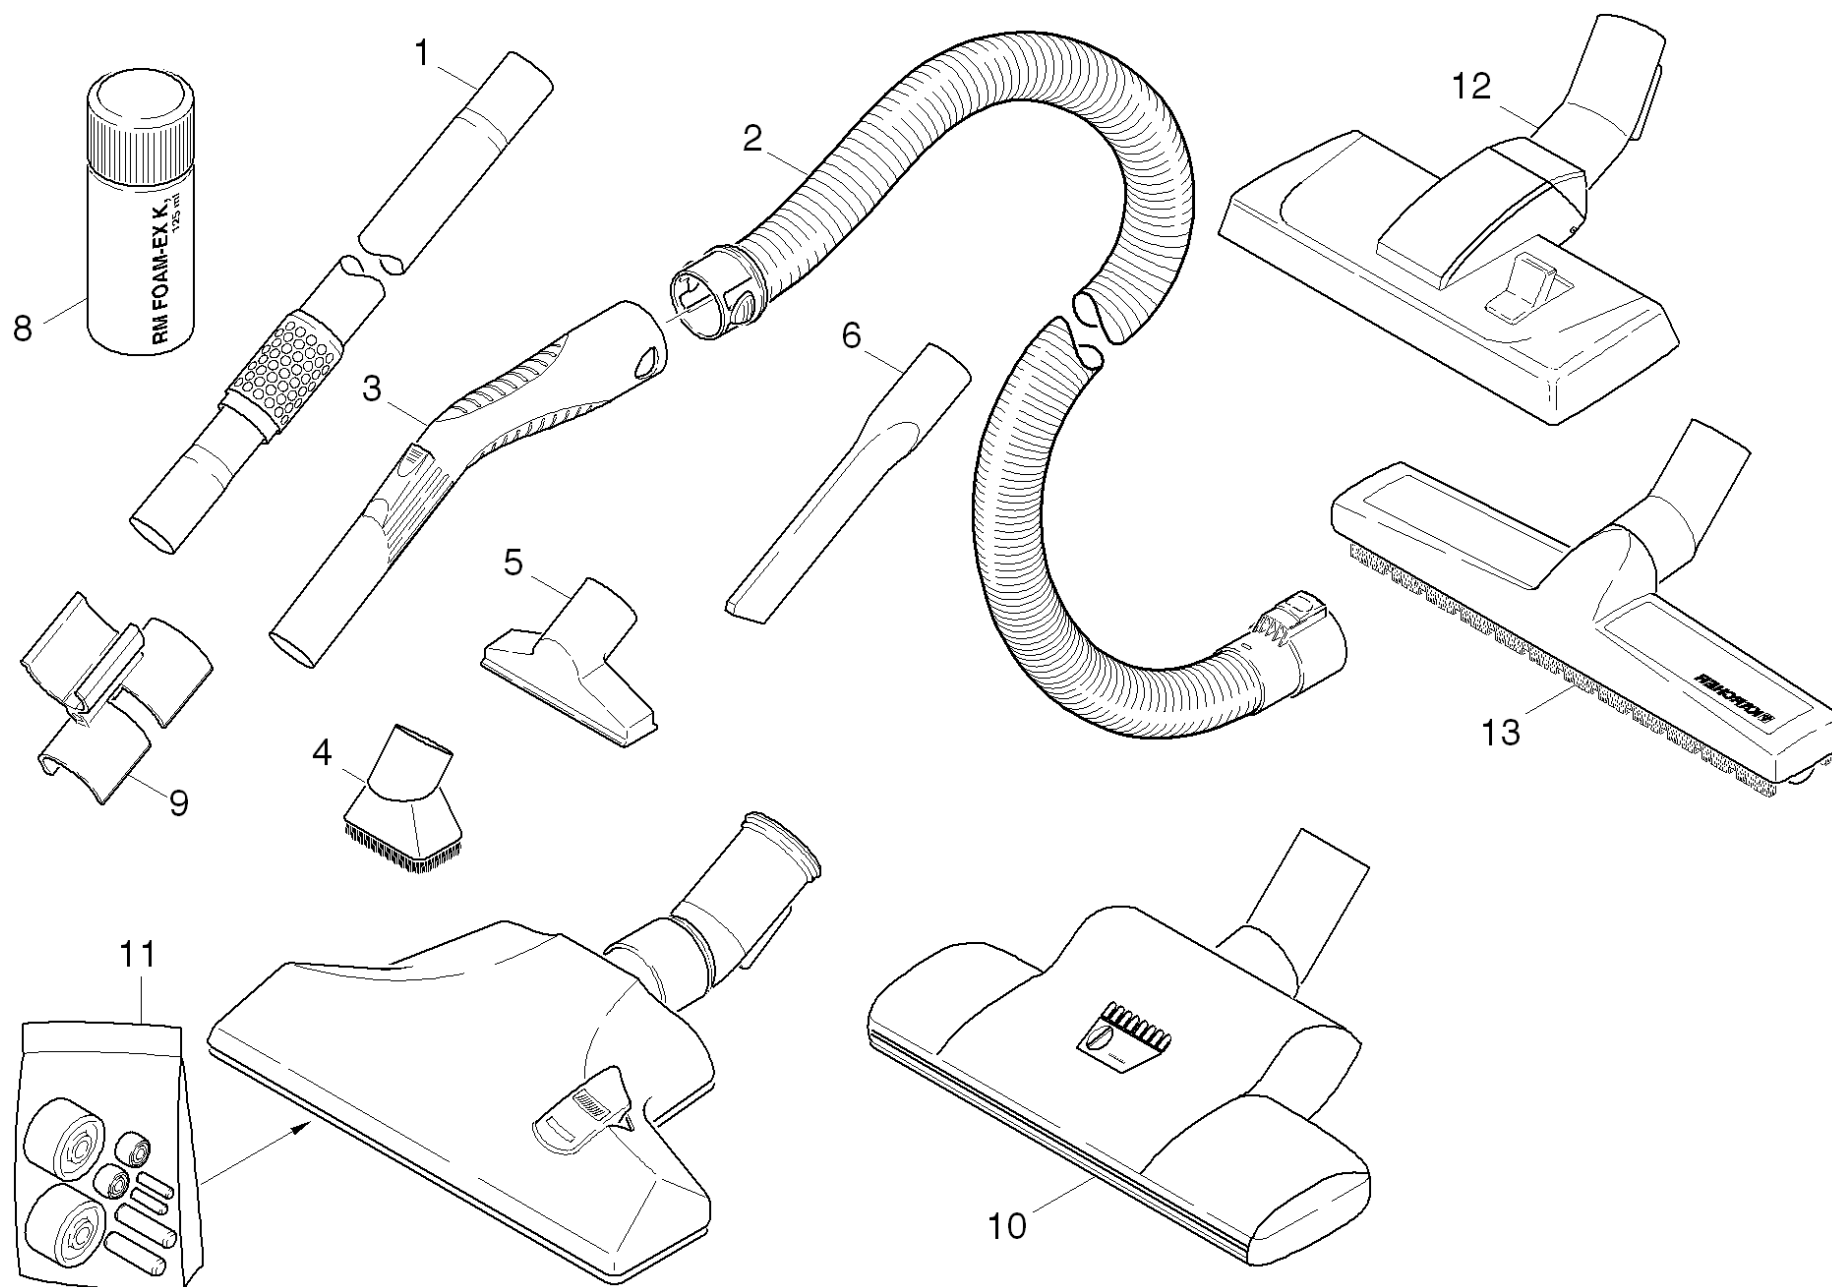

50 Принадлежности

POS	Артикульный №	Описание	Количество	Единица	Текст ссылки
1	6.902-127.0	Телескопическая трубка	1.000	ST	
1	6.902-148.0	Телескопическая трубка нержавеющая сталь	1.000	ST	
	Текст позиции1: /1.195-119.0				
2	6.901-077.0	Всасывающий шланг в сборе, серый DS 5500	1.000	ST	СЕРЫЙ
2	6.901-076.0	Всасывающий шланг чёрный DS 5500	1.000	ST	ЧЕРНЫЙ ЦВЕТ
3	6.902-126.0	Ручная трубка	1.000	ST	ЧЕРНЫЙ ЦВЕТ
3	6.902-116.0	Ручная трубка	1.000	ST	СЕРЫЙ
4	6.906-623.0	Насадка-кисть для мебели	1.000	ST	
5	6.906-622.0	Насадка для мягкой мебели	1.000	ST	ЧЕРНЫЙ ЦВЕТ
6	6.906-108.0	Насадка для автомобиля DN35	1.000	ST	СЕРЫЙ
6	6.900-385.0	Щелевая насадка DN35	1.000	ST	ЧЕРНЫЙ ЦВЕТ
6	6.900-385.0	Щелевая насадка DN35	1.000	ST	ЧЕРНЫЙ ЦВЕТ
8	6.290-852.0	RM FoamStop (125мл) пеногаситель	1.000	ST	
9	5.037-146.0	Держатель для принадлежностей	1.000	ST	СЕРЫЙ
9	5.037-138.0	Держатель для принадлежностей	1.000	ST	ЧЕРНЫЙ ЦВЕТ
10	4.130-177.0	Турбонасадка	1.000	ST	
	Текст позиции1: / 1.195-101.0 / -107.0 / -111.0 / -117.0				
	Текст позиции2: / -119.0 / -120.0				
11	6.906-550.0	Комплект поворотных роликов K5500	1.000	ST	ЗАКАЗЫВАЙТЕ ПО НЕОБХОДИМОСТИ
	Текст позиции1: / 6.906-248.0				
12	6.906-894.0	Насадка для пола черная RD270 DN35	1.000	ST	
	Текст позиции1: / 1.195-101.0 / -102.0 / -103.0 / -104.0 / -105.0 / -109.0 / -110.0 / -120.0 / -111.0 / -114.0 / -115.0 / -116.0				
13	4.130-172.0	Насадка для паркета	1.000	ST